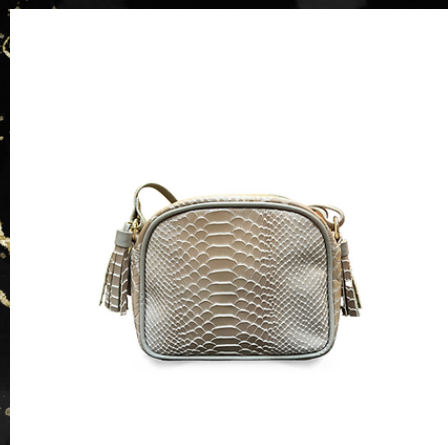

New Leather Collection

REF 3717-11

WHITE PARDO LEATHER
CROSSBODY MINI BAG

\$89.00

REF 3717-10

CANDY PYTHON LEATHER
CROSSBODY MINI BAG

\$89.00

REF 3717-14

WATER ROSES LEATHER
CROSSBODY MINI BAG

\$89.00

REF 3717-12

BLACK LACOST LEATHER
CROSSBODY MINI BAG

\$89.00

New Leather Collection

REF 2004-11

**AL&M BROWN LEATHER
CROSSBODY BAG FOR MEN**