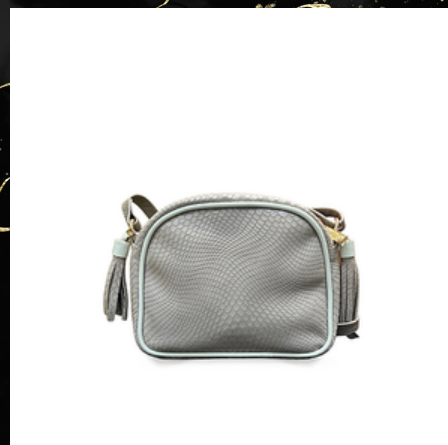

REF 2003-13

TALC HONEY XIM SQUARE
LEATHER CROSSBODY BAG

\$130.00

New Leather Collection

REF 3717-10

**AL&M CANDY ROCK PYTHON
LEATHER CROSSBODY MINI BAG**

\$89.99

WWW.ARTLOVEANDMOORE.COM

New Leather Collection

REF 3717-11

WHITE PARDO LEATHER
CROSSBODY MINI BAG

\$89.00

REF 3717-10

CANDY PYTHON LEATHER
CROSSBODY MINI BAG

\$89.00

REF 3717-14